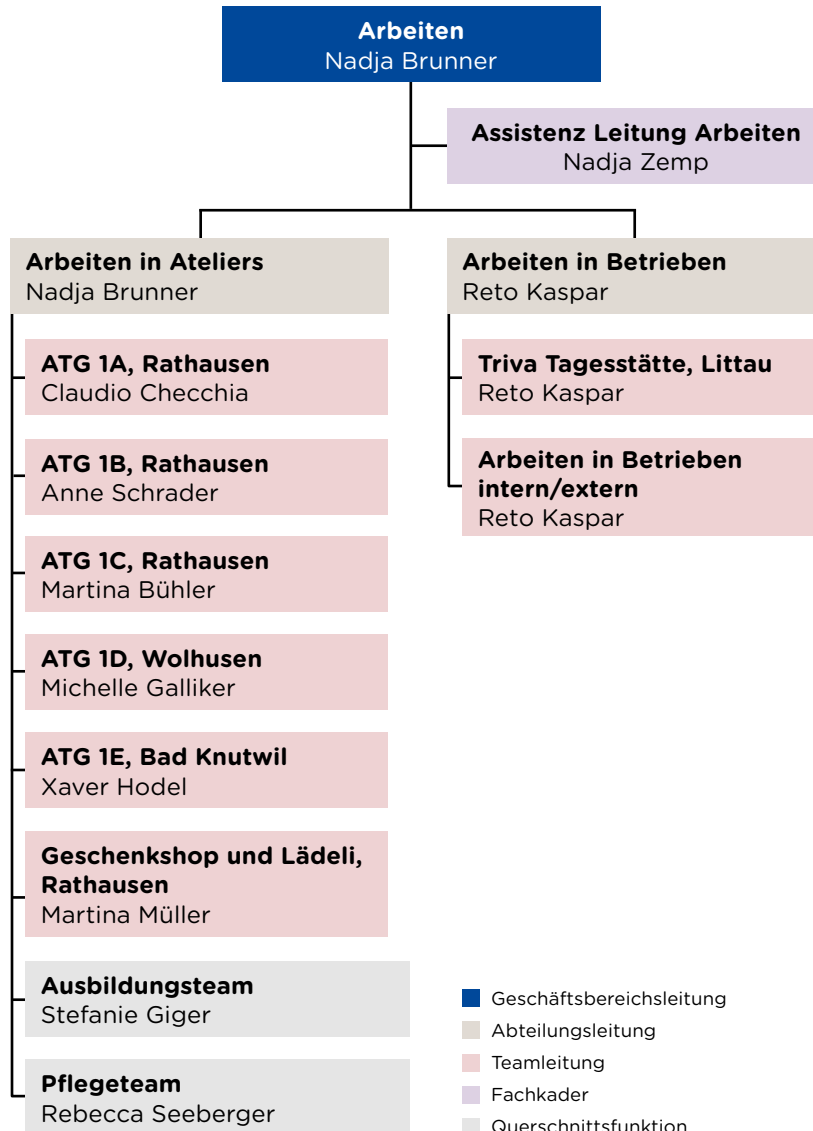

Organigramm Arbeiten

Stand per 1. August 2023

SSBL Stiftung für selbstbestimmtes
und begleitetes Leben
Rathausen 2 • 6032 Emmen
T 041 269 35 00
info@ssbl.ch • www.ssbl.ch

Unsere Standorte
Buchrain | Emmen-Rathausen
Hitzkirch | Knutwil | Luzern-Allmend
Luzern-Littau | Pfaffnau | Reiden
Schüpfheim | Wolhusen